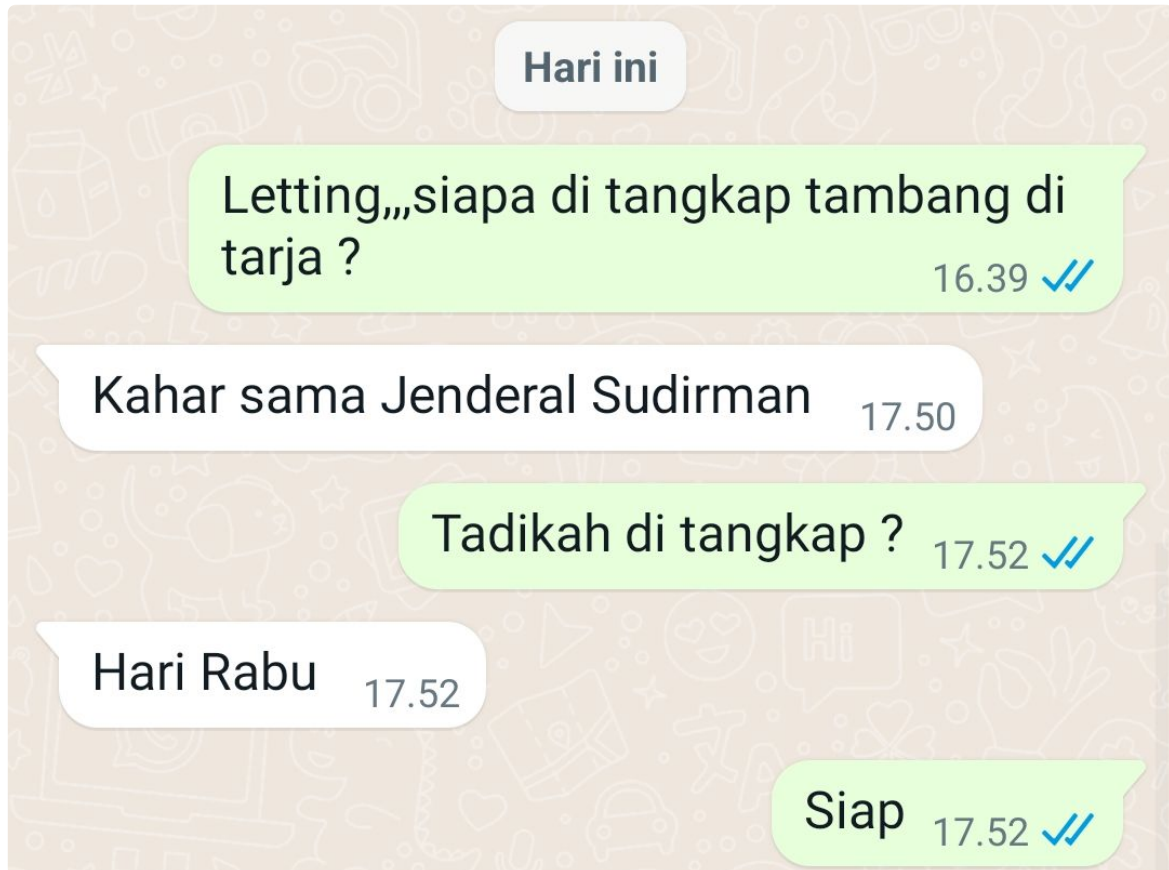

Kabar Pelaku Tambang Ilegal Terjaring Polisi di Tanete Riaja Berkeliaran di Pekkae

MUH. HASYIM HANIS, SE, S.Pd, C.L.E - SULSEL.PUBLIKMERDEKA.COM

May 26, 2023 - 21:12

Kabar SDI Pelaku Tambang Ilegal Terjaring Polisi di Tanete Riaja Berkeliaran di Pekkae

BARRU- Pelaku yang di beberkan pihak kepolisian dua orang tertangkap karna melakukan tambang ilegal galian C Batu gunung di kecamatan Tanete Riaja, Kabupaten Barru ternyata berkeliaran di Kabupaten Barru, Provinsi Sulawesi Selatan.

Berdasarkan konfirmasi penangkapan dari Polda Sulsel melalui Kanit intelkam Polsek Tanete Riaja 2 orang tertangkap yakni inisial KHR dan SDI benar adanya.

Hal ini dibenarkan oleh Kanit Intelkam Polsek Tanete Riaja Suyuyuthi pada Jumat (26/05/2023).

"Kahar sama Sudirman ditangkap pada hari Rabu oleh Polda Sulsel di Tanete Riaja," ucapnya Kanit Intelkam Polsek Tanete Riaja via telp WhatsApp ke awak media ini.

Namun di group IKB seorang yang diketahui tertangkap inisial SDI mengakui dirinya sedang berada di Pekkae, Kecamatan Tanete Rilau, Kabupaten Barru.